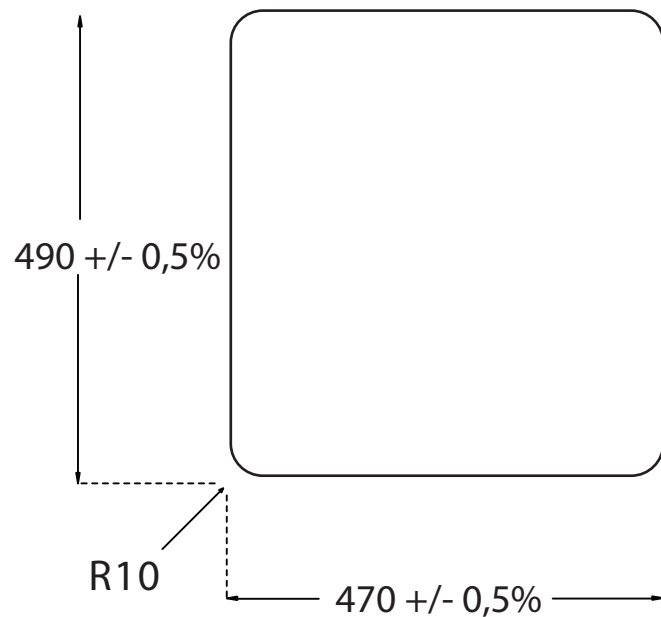

Jupiter 50 køkkenvask

Udskæringsmål

Varenr.: 12039
VVS-nr.: 682484141

Godstykkelse: 12 mm
Min. skabsbredde: 500 mm

Fikseringsclips til nedfældning medfølger

LAVABO®

UDSKÆRINGSMÅL Nedfældning
AUSSPARUNG Einbau
CUTOUT Normal installation