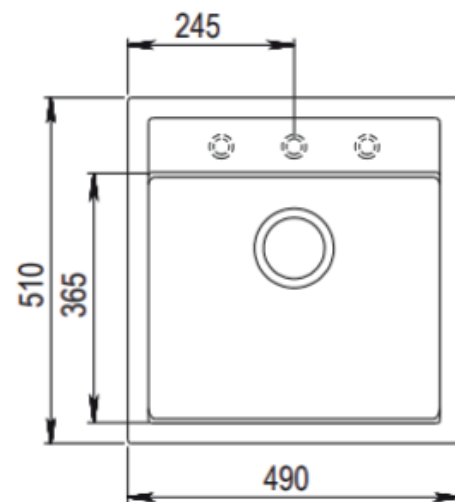

Jupiter 50 køkkenvask

Udskæringsmål

Varenr.: 12039
VVS-nr.: 682484141

Godstykkelse: 12 mm
Min. skabsbredde: 500 mm

Fikseringsclips til nedfældning medfølger

LAVABO®

UDSKÆRINGSMÅL Nedfældning
AUSSPARUNG Einbau
CUTOUT Normal installation