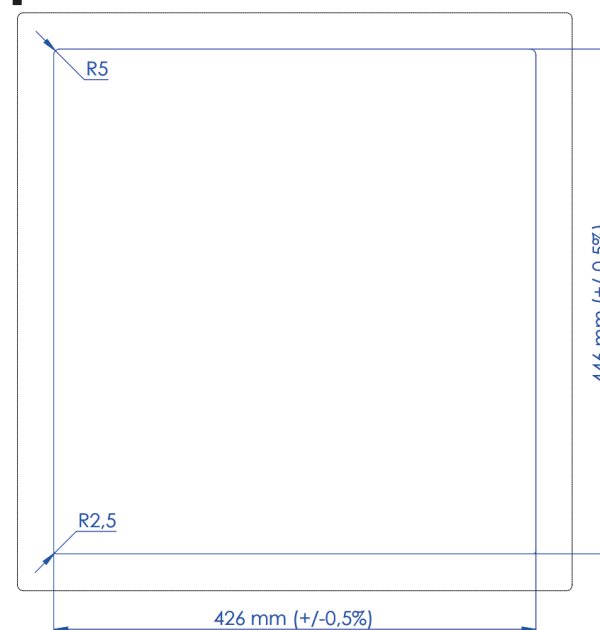

Jupiter 50 køkkenvask

Udskæringsmål

Varenr.: 12039
VVS-nr.: 682484141

Godstykkelse: 12 mm
Min. skabsbredde: 500 mm

Fikseringsclips til nedfældning medfølger

LAVABO®

UDSKÆRINGSMÅL Nedfældning
AUSSPARUNG Einbau
CUTOUT Normal installation

UDSKÆRINGSMÅL Underlimning
AUSSPARUNG Unterbau
CUTOUT Undermount

Forbehold for ændringer - Angaben ohne Gewähr - Subject to change